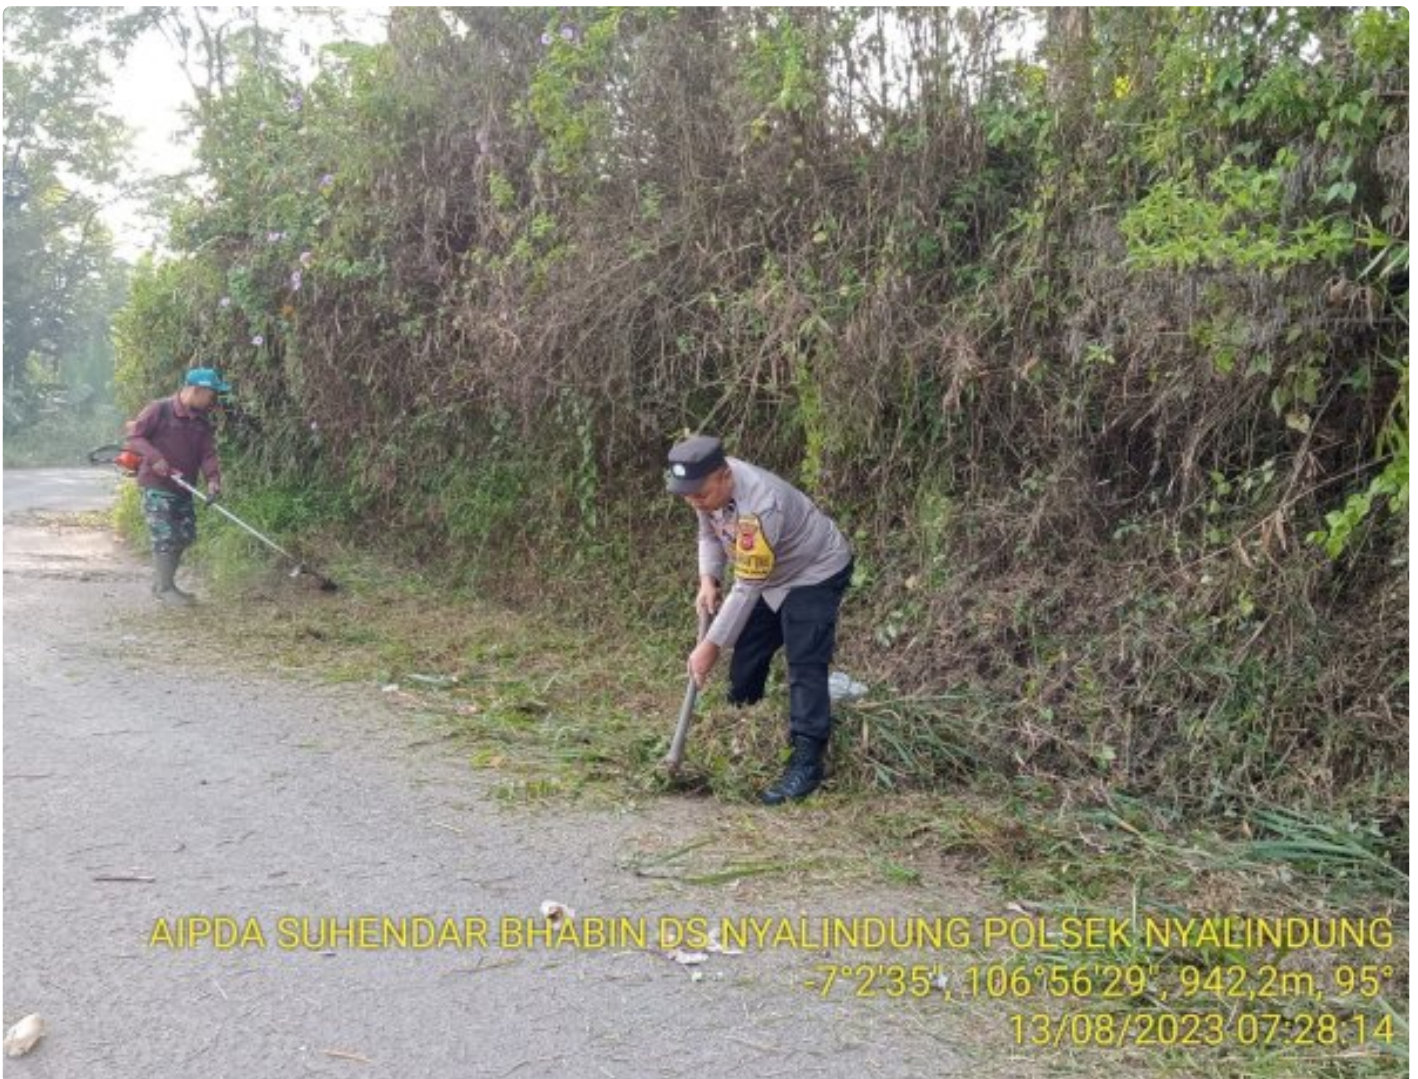

JIS.CO.ID

Sumbang Warganya Oleh Polsek Nyalindung Polres Sukabumi

Aa Ruslan Sutisna - SUKABUMI.JIS.CO.ID

Aug 13, 2023 - 11:43

AIPDA SUHENDAR BHABIN DS NYALINDUNG POLSEK NYALINDUNG
-7°2'35", 106°56'29", 942,2m, 95°
13/08/2023 07:28:14

Sumbang Warganya Oleh Polsek Nyalindung Polres Sukabumi

Sukabumi - Hari ini, pada tanggal 13 Agustus 2023, Bhabinkamtibmas Desa Nyalindung Aipda Suhendar Romdoni telah melaksanakan kegiatan yang bernilai penting. Kegiatan ini berupa Anjangsana, Silaturahmi, dan Door To Door

System (DDS) bersama warga masyarakat Desa Nyalindung, Kecamatan Nyalindung, Kabupaten Sukabumi.

Kegiatan tersebut dilakukan pada pukul 18.00 WIB hingga selesai, dan bertempat di Kp. Kebonkai Rt. 01/02, Desa Nyalindung. Dalam kesempatan berharga ini, Bhabinkamtibmas menyampaikan beberapa himbauan yang perlu diperhatikan oleh warga sekitar:

1. Pertama, penting bagi warga untuk tetap waspada terhadap masalah Human Trafficking dan Tindak Pidana Perdagangan Orang (TPPO) yang bisa terjadi di wilayah Desa Nyalindung.
2. Kedua, harus berhati-hati terhadap berbagai tindakan kejahatan seperti Curat, Curas, dan Curanmor. Disarankan untuk selalu parkir kendaraan di tempat yang aman dan menggunakan kunci ganda untuk mencegah hal-hal yang tidak diinginkan.
3. Ketiga, Bhabinkamtibmas menyampaikan program dari Kapolres Sukabumi, AKBP MARULY PARDEDE, S.H, S.IK, M.H, yang dikenal dengan sebutan "AA DEDE CURHAT DONG" (Agamis, Aman, Disiplin, Empati, Dialogis, Efektif, dan Efisien). Program ini bertujuan untuk meningkatkan pelayanan terhadap masyarakat. Bhabinkamtibmas dengan tulus akan mendengarkan segala curhatan, saran, dan informasi dari warga untuk kemudian disalurkan ke pihak yang berkompeten.