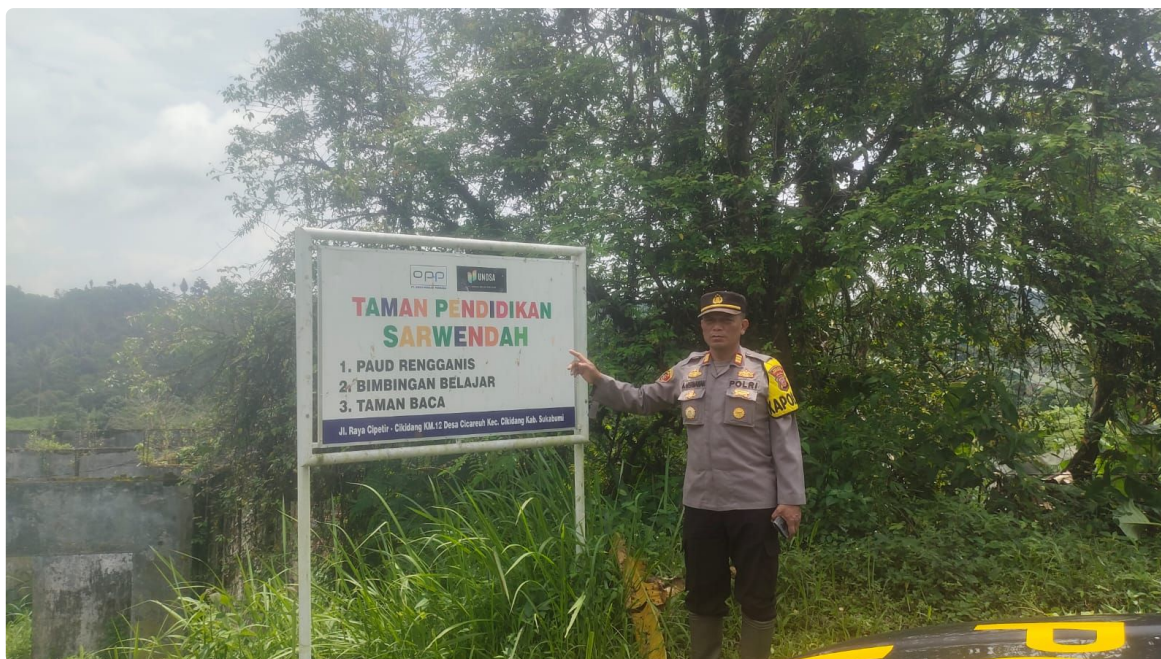

## Polisi Respon Curhatan Artis Ruben Onsu Tentang Pelemparan Kaca Sekolahnya di Cikidang Sukabumi

Aa Ruslan Sutisna - [SUKABUMI.JIS.CO.ID](http://SUKABUMI.JIS.CO.ID)

Nov 14, 2022 - 18:50

*Polisi Respon Curhatan Artis Ruben Onsu Tentang Pelemparan Kaca Sekolahnya di Cikidang Sukabumi*

Sukabumi - Polres Sukabumi melalui Kapolsek Cikidang Polres Sukabumi AKP

Aah Hermawan merespon curhatan artis ternama Ruben Onsu di Instagram artis tersebut @ruben\_onsu, Ruben Onsu menuliskan dalam IG nya tentang adanya pelemparan kaca taman pendidikan Sarwendah yang terletak di Desa Cicareuh Kecamatan Cikidang Kabupaten Sukabumi.

"Udah 3x Taman Pendidikan Sarwendah yg terletak di Cipetir Cikidang mendapat perlakuan dari org2 yg tidak bertanggung jawab, dng cara menghancurkan kaca2 baik dgn melempar batu atau benda apapun untuk menghancurkan kaca2," kata Ruben di instagramnya.