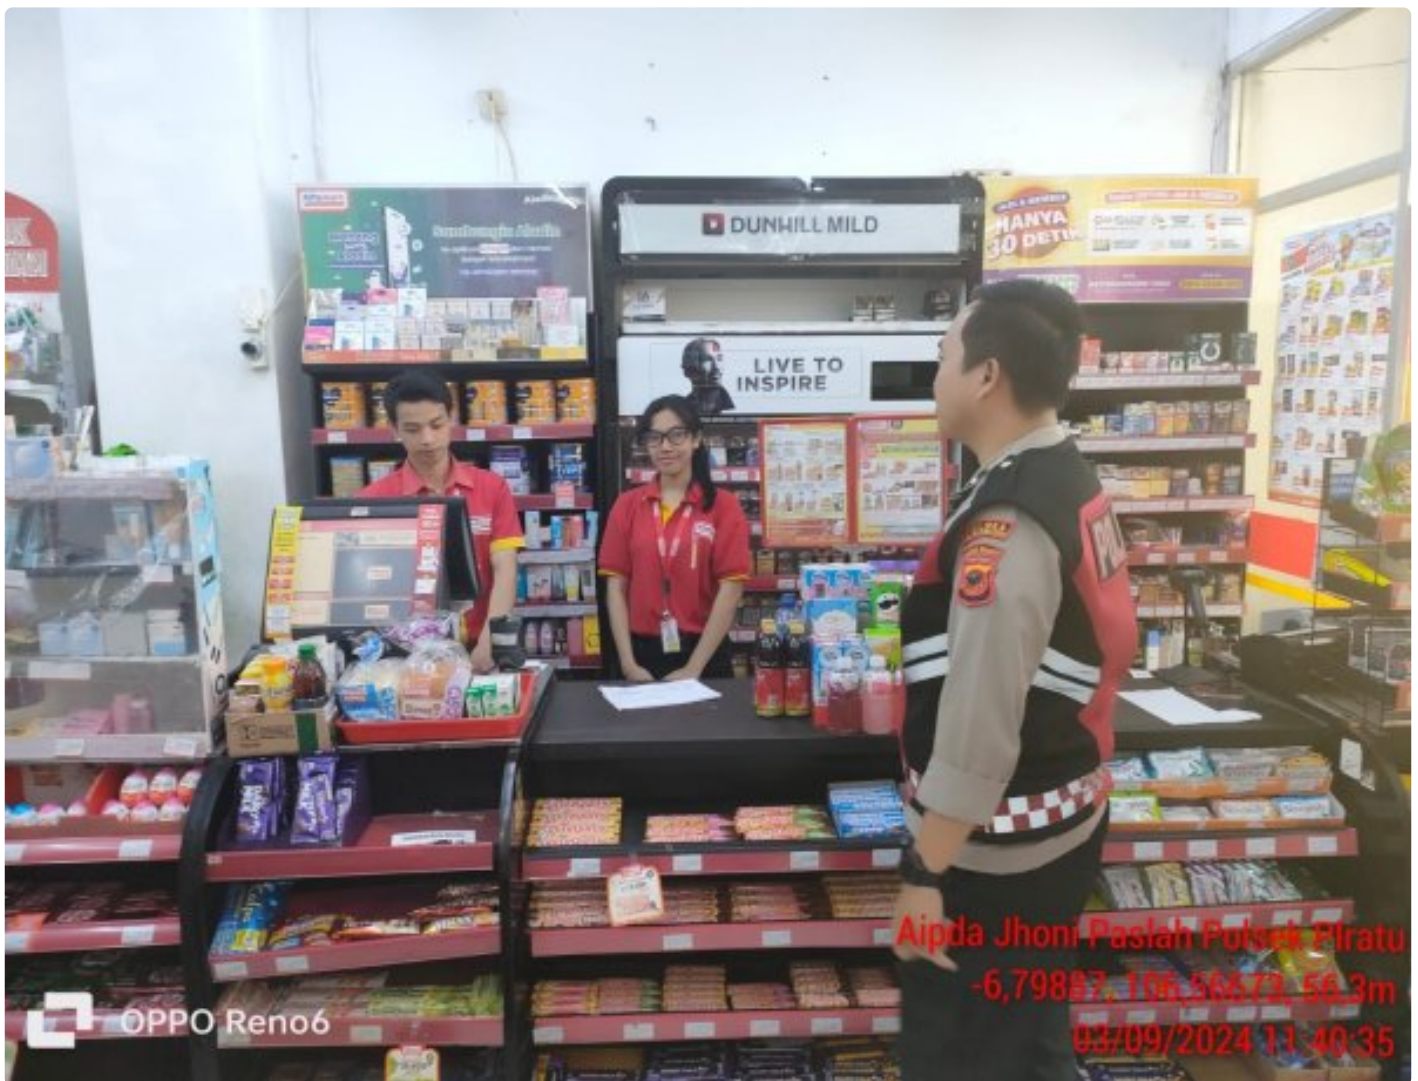

JIS.CO.ID

Patroli Dialogis Polsek Palabuhanratu Polres Sukabumi Ciptakan Rasa Aman di Tengah Masyarakat

Sukabumi - SUKABUMI.JIS.CO.ID

Sep 4, 2024 - 14:53

Patroli Dialogis Polsek Palabuhanratu Polres Sukabumi Ciptakan Rasa Aman di Tengah Masyarakat

Polsek Palabuhanratu melalui anggota Samapta, Aiptu Rustian dan Aipda Joni.P,