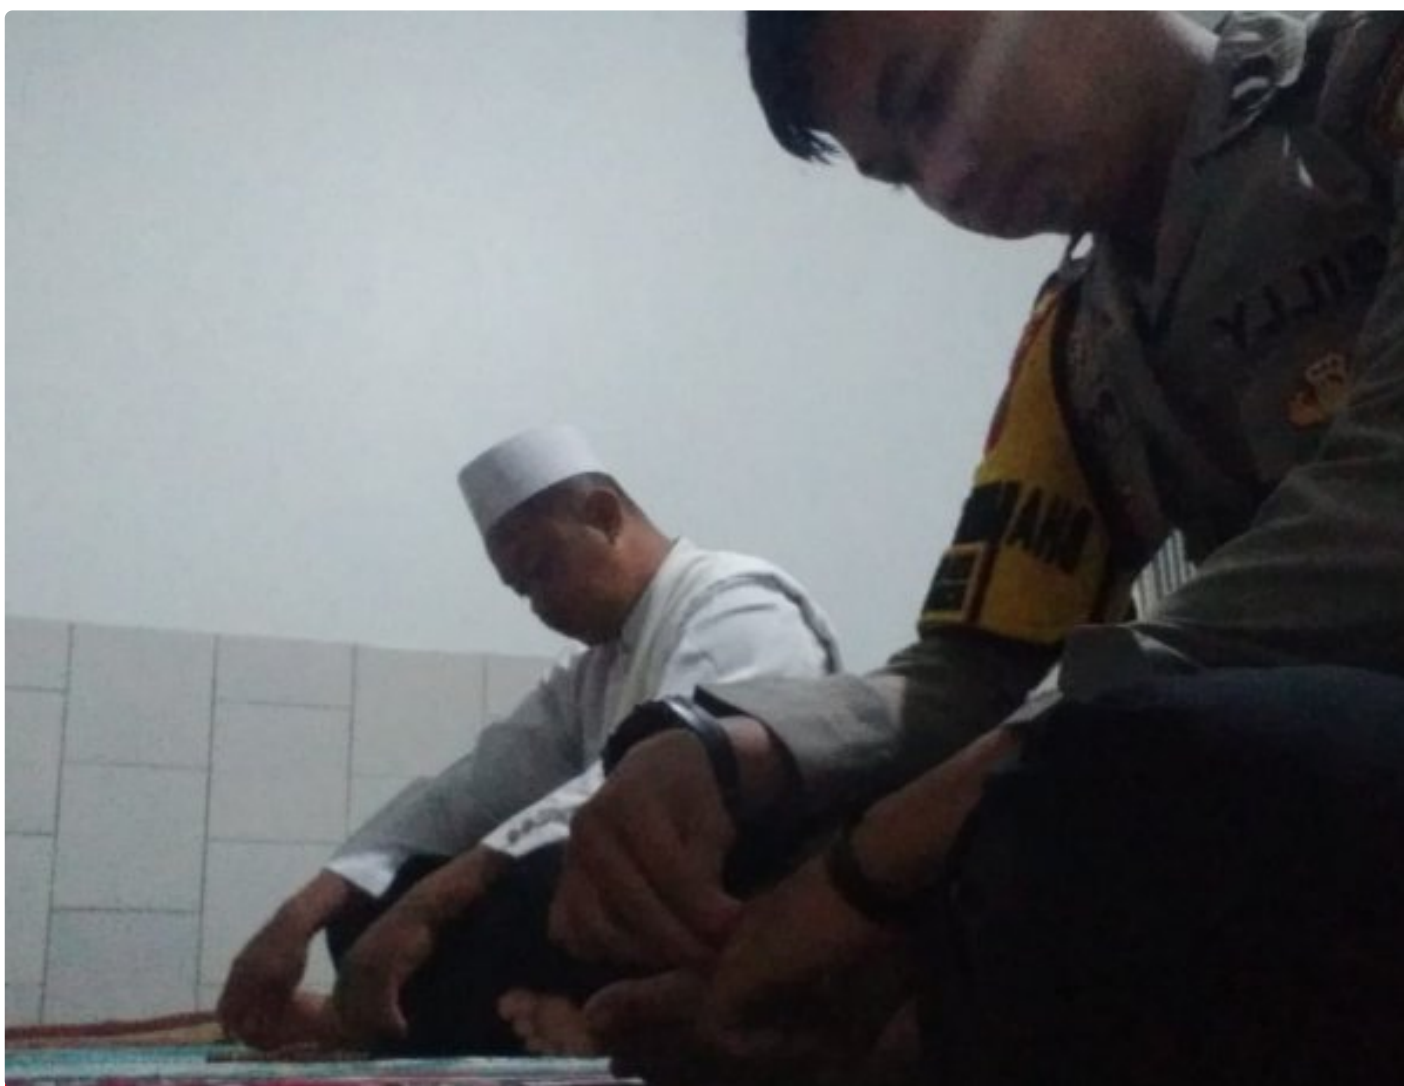

## **Bhabinkamtibmas Polsek Surade Polres Sukabumi Pimpin Safari Shalat Subuh Berjamaah di Masjid Al Ikhlas"**

**Sukabumi - SUKABUMI.JIS.CO.ID**

Jun 4, 2024 - 10:46

*Bhabinkamtibmas Polsek Surade Polres Sukabumi Pimpin Safari Shalat Subuh Berjamaah di Masjid Al Ikhlas"*

**Polres Sukabumi Polda Jabar - Polsek Surade kembali menggelar kegiatan**

Safari Shalat Subuh berjamaah sebagai bentuk nyata kepedulian terhadap kegiatan keagamaan di tengah masyarakat. Kegiatan ini dilaksanakan pada hari Selasa, tanggal 4 Juni 2024, dimulai pukul 04.30 WIB hingga selesai, di Masjid Al Ikhlas, Desa Buniwangi, Kecamatan Surade, Kabupaten Sukabumi.

"Dengan memohon izin, kami melaporkan kegiatan yang telah dilaksanakan pada pagi hari ini," ungkap Kapolsek Surade, IPTU Ade Hendra S.Pd.

Anggota Polsek Surade yang bertugas sebagai Bhabinkamtibmas Desa Buniwangi, Bripda Billy, menjadi pemimpin dalam pelaksanaan Safari Shalat Subuh berjamaah di Masjid Al Ikhlas. Selain melaksanakan shalat subuh berjamaah, juga dilaksanakan silaturahmi dengan jamaah masjid, bertujuan untuk menjalin kedekatan antara Polri dengan warga masyarakat.

Selama pelaksanaan kegiatan, situasi di sekitar masjid dikatakan aman dan hikmat.

"Kami menyampaikan apresiasi atas partisipasi dan dukungan dari masyarakat dalam menjaga kebersamaan dan kedekatan antara Polsek Surade dengan warga masyarakat. Semoga kebersamaan ini dapat terus terjaga dan terpelihara," tambahnya.